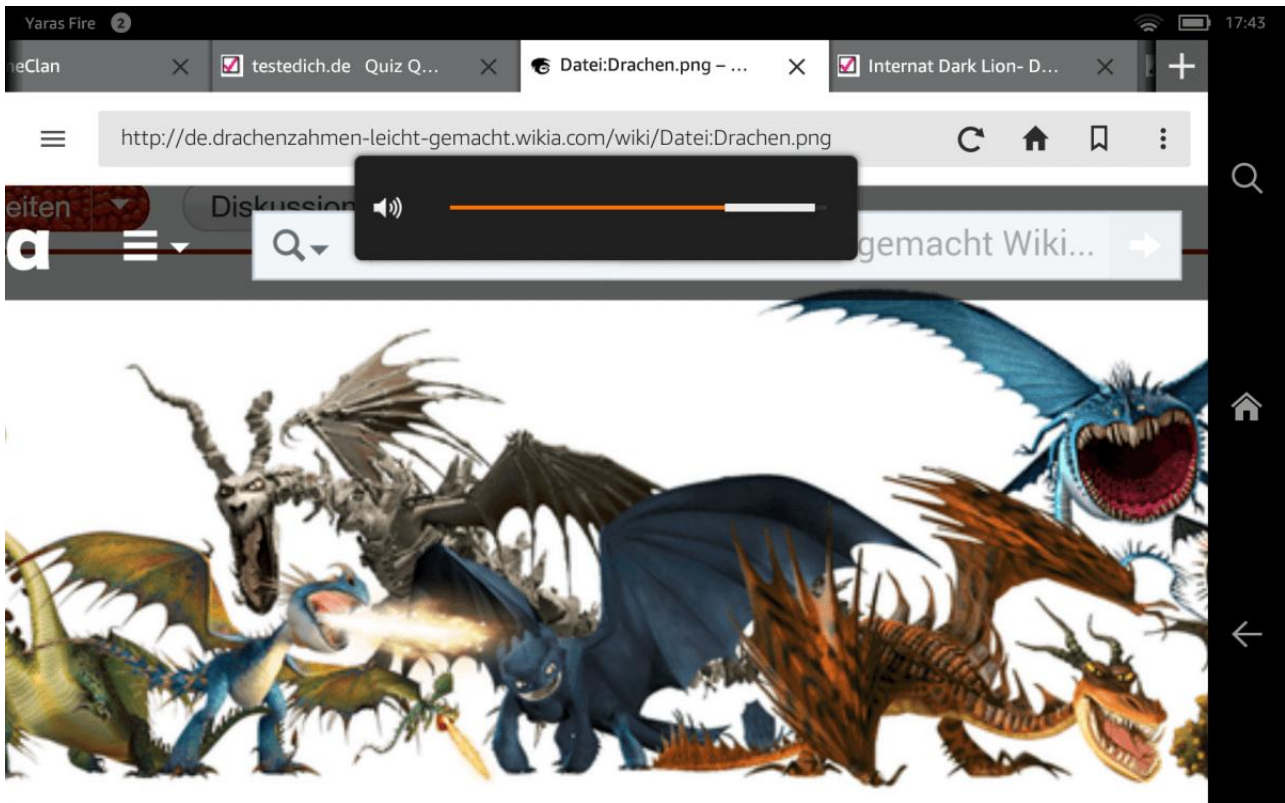

Dein Leben - Drachenzähmen leicht gemacht

von Mira-Schattenspringer

online unter:

<https://www.testedich.de/fanfiktions/animes-mangas-comics-zeich>

Möglich gemacht durch www.testedich.de

Einleitung

Du wolltest schon immer ein Leben auf Berk führen? Dann bist du hier genau richtig! Erfinde einen Wikinger mit seinem Drachen, der auf Berk lebt oder sei einer der Bösen (einer von Dragos Gefolgsleuten, etc.) Also, egal ob Wikinger von Berk oder ein Feind von Berk, du bist hier Willkommen und kannst deine ganz eigenen Abenteuer erleben!

Kapitel 1

Hi, hier sind ein paar Regeln:

1. Meldet euch nicht nur mit einem Drachen an. Meldet euch entweder als Wikinger ohne Drachen oder als Wikinger mit Drachen, auf dem er reitet an.
2. Beleidigt euch nicht ausserhalb des Rpg's.
3. Es gibt nur sehr wenige Nachtschatten, es kann also nicht jeder einen Nachtschatten haben.
4. Die wichtigste Regel: HABT SPAß!